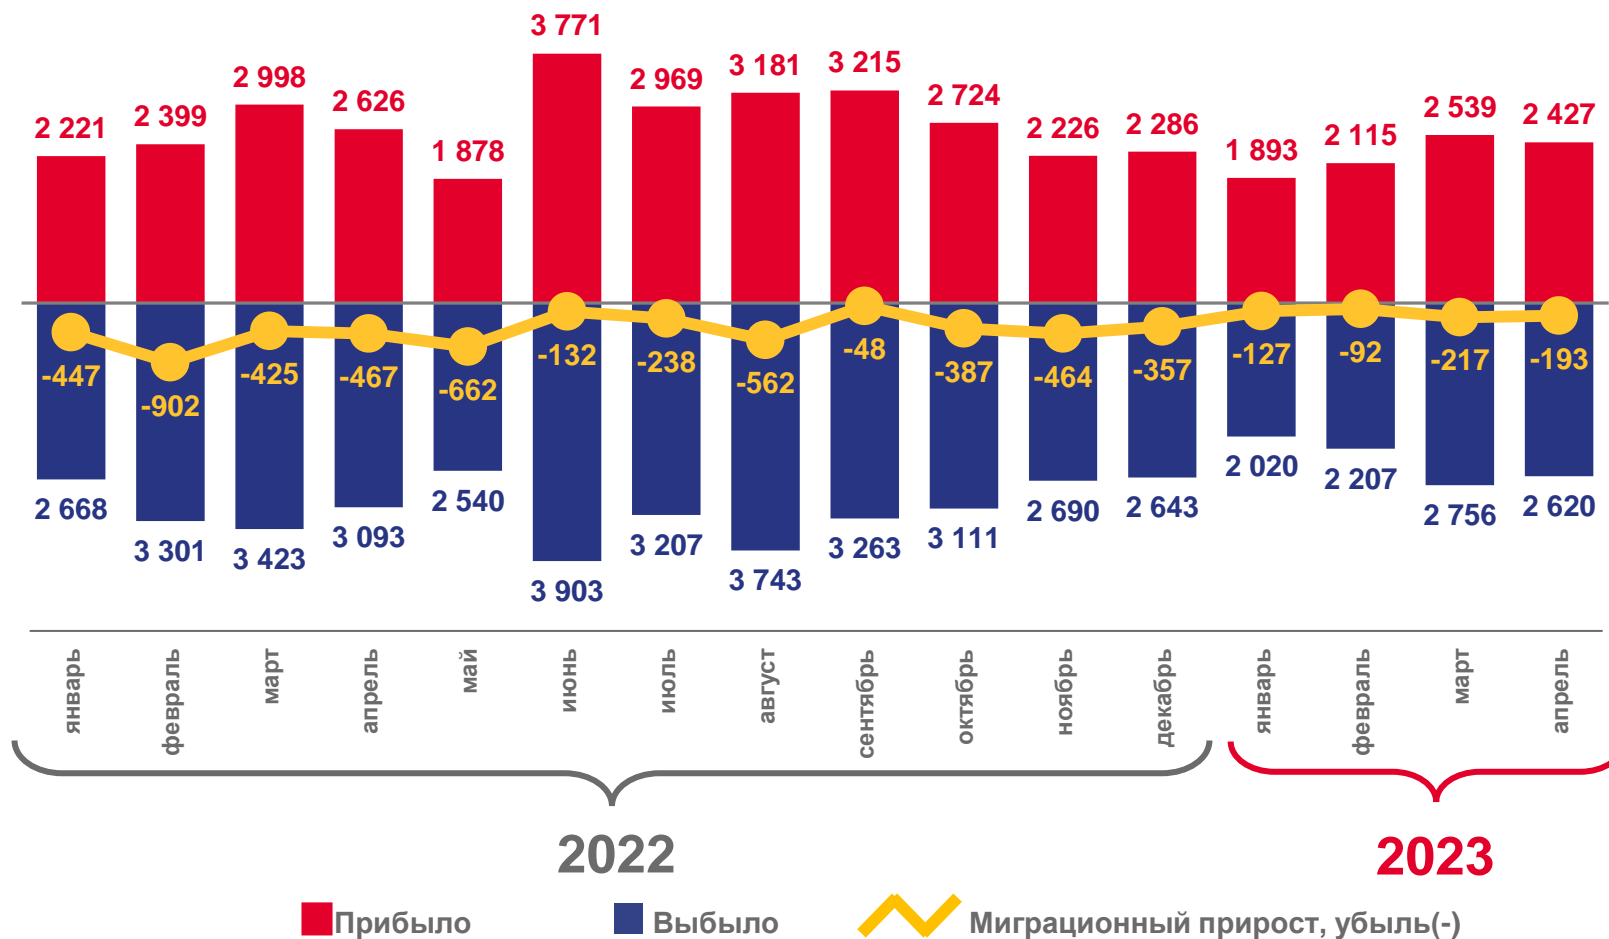

* Ежемесячные данные оперативной статистики

МИГРАЦИЯ НАСЕЛЕНИЯ ЧЕЛОВЕК

январь-апрель 2023 года

-629

Миграционная убыль

-16,3

Коэффициент миграционной убыли
(в расчете на 10 000 человек населения)

РАСПРЕДЕЛЕНИЕ ПРИБЫВШИХ ПО ВИДАМ МИГРАЦИИ

ЯНВАРЬ-АПРЕЛЬ; В %

январь-апрель 2023 года

8 974

Число прибывших – всего,
человек

87,6%

к январю-апрелю 2022 года

2022 год

2023 год

- Внутрирегиональная
- Межрегиональная

- Международная со странами СНГ
- Международная с другими зарубежными странами

ПРИБЫВШИЕ ПО ВИДАМ РЕГИСТРАЦИИ

ЯНВАРЬ-АПРЕЛЬ 2023 ГОДА; ЧЕЛОВЕК

РАСПРЕДЕЛЕНИЕ ВЫБЫВШИХ ПО ВИДАМ МИГРАЦИИ