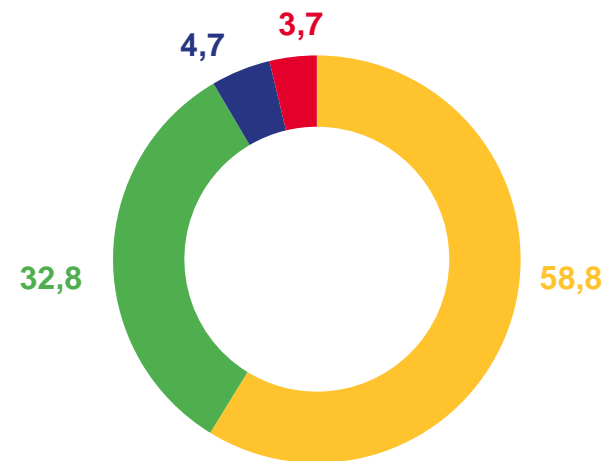

- Внутрирегиональная
- Межрегиональная

- Международная со странами СНГ
- Международная с другими зарубежными странами

ПРИБЫВШИЕ ПО ВИДАМ РЕГИСТРАЦИИ

ЯНВАРЬ-АПРЕЛЬ 2023 ГОДА; ЧЕЛОВЕК

РАСПРЕДЕЛЕНИЕ ВЫБЫВШИХ ПО ВИДАМ МИГРАЦИИ

ЯНВАРЬ-АПРЕЛЬ; В %

январь-апрель 2023 года

9 603

Число выбывших – всего,
человек

76,9%

к январю-апрелю 2022 года

2022 год

- Внутрирегиональная
- Межрегиональная

2023 год

- Международная со странами СНГ
- Международная с другими зарубежными странами

ВЫБЫВШИЕ ПО ВИДАМ РЕГИСТРАЦИИ

ЯНВАРЬ-МАРТ 2023 ГОДА; ЧЕЛОВЕК

- Снято с регистрационного учета по прежнему месту жительства – выбыли за пределы России
- Снято с регистрационного учета по прежнему месту жительства
- Выбыли из места жительства к месту пребывания на срок 9 месяцев и более
- Возвратились к прежнему месту жительства после окончания срока временного пребывания на другой территории