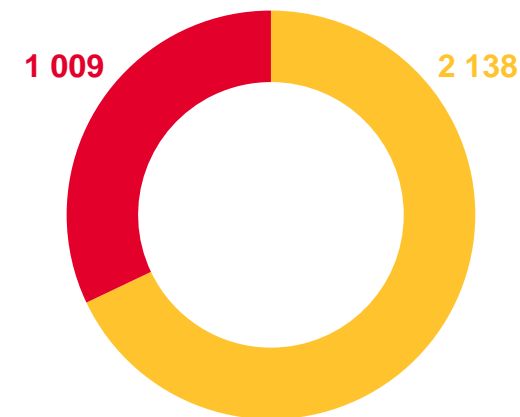

ПЕРЕМЕЩЕНИЯ В МЕЖРЕГИОНАЛЬНОМ ПОТОКЕ

ЯНВАРЬ-АПРЕЛЬ 2023 ГОДА; ЧЕЛОВЕК

Миграционная убыль

-324

Городская местность

-229

Сельская местность

Прибывшие

- в городскую местность
- в сельскую местность

Выбывшие

- из городской местности
- из сельской местности

МЕЖДУНАРОДНАЯ МИГРАЦИЯ

ЯНВАРЬ-АПРЕЛЬ 2023 ГОДА; ЧЕЛОВЕК

737

Число прибывших

813