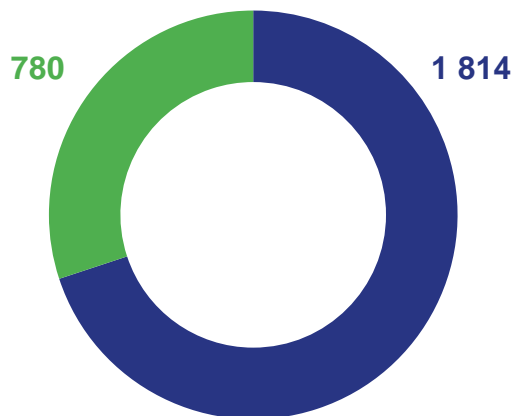

ПЕРЕМЕЩЕНИЯ В МЕЖРЕГИОНАЛЬНОМ ПОТОКЕ

ЯНВАРЬ-АПРЕЛЬ 2023 ГОДА; ЧЕЛОВЕК

Миграционная убыль

-324

Городская местность

-229

Сельская местность

Прибывшие

- в городскую местность
- в сельскую местность

Выбывшие

- из городской местности
- из сельской местности

МЕЖДУНАРОДНАЯ МИГРАЦИЯ

ЯНВАРЬ-АПРЕЛЬ 2023 ГОДА; ЧЕЛОВЕК

737

Число прибывших

813