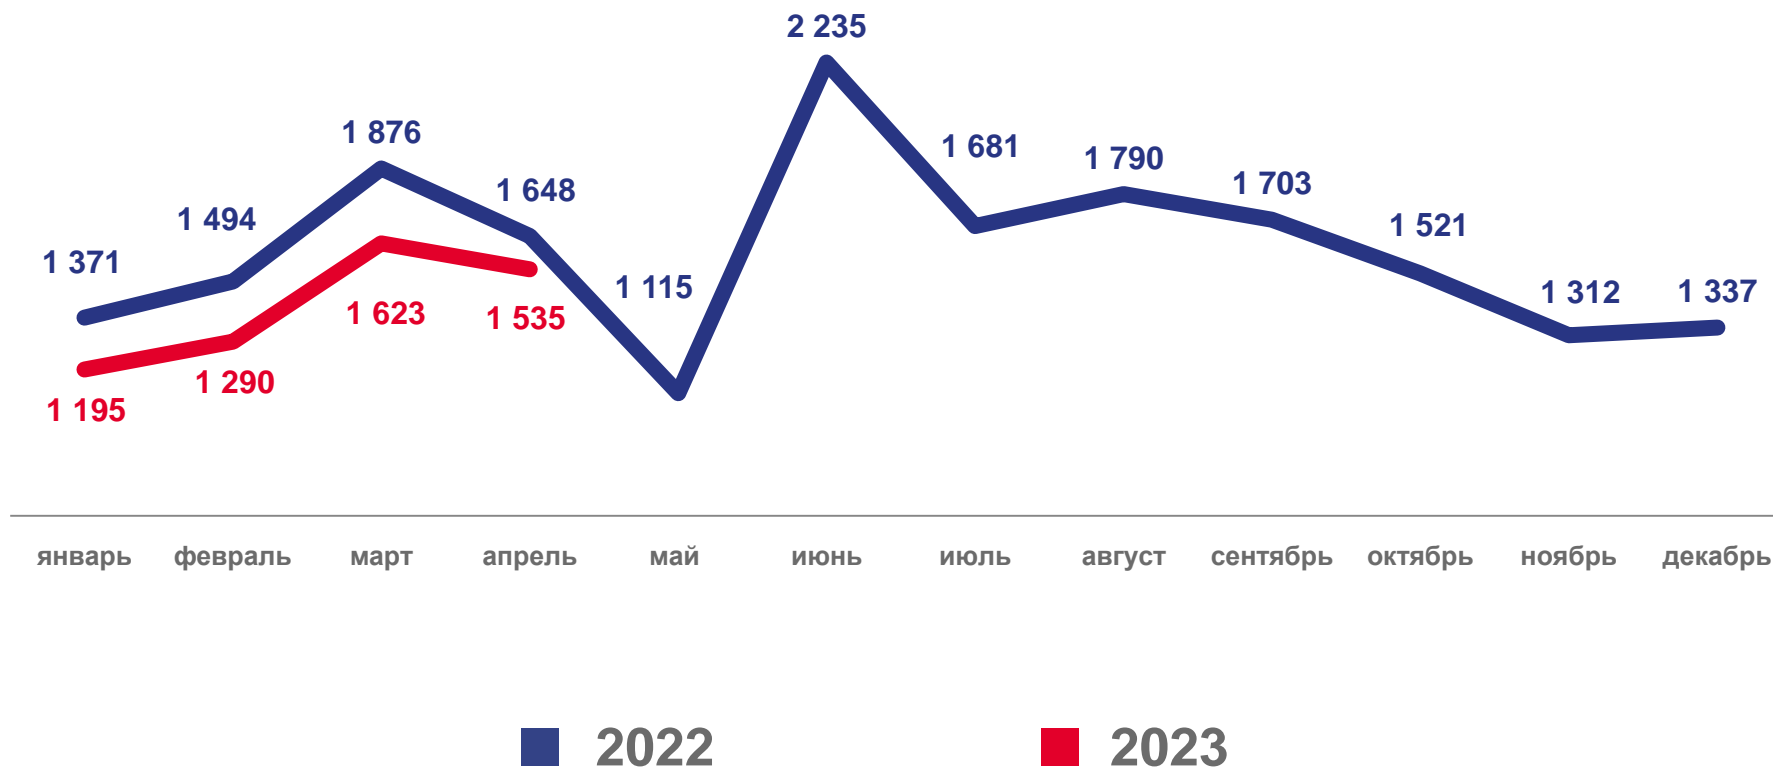

- Внутрирегиональная
- Межрегиональная

- Международная со странами СНГ
- Международная с другими зарубежными странами

ПРИБЫВШИЕ ПО ВИДАМ РЕГИСТРАЦИИ

ЯНВАРЬ-АПРЕЛЬ 2023 ГОДА; ЧЕЛОВЕК

РАСПРЕДЕЛЕНИЕ ВЫБЫВШИХ ПО ВИДАМ МИГРАЦИИ

ЯНВАРЬ-АПРЕЛЬ; В %

январь-апрель 2023 года

9 603

Число выбывших – всего,
человек

76,9%

к январю-апрелю 2022 года

2022 год

- Внутрирегиональная
- Межрегиональная

2023 год

- Международная со странами СНГ
- Международная с другими зарубежными странами

ВЫБЫВШИЕ ПО ВИДАМ РЕГИСТРАЦИИ

ЯНВАРЬ-МАРТ 2023 ГОДА; ЧЕЛОВЕК

- Снято с регистрационного учета по прежнему месту жительства – выбыли за пределы России
- Снято с регистрационного учета по прежнему месту жительства
- Выбыли из места жительства к месту пребывания на срок 9 месяцев и более
- Возвратились к прежнему месту жительства после окончания срока временного пребывания на другой территории

ВНУТРИРЕГИОНАЛЬНАЯ МИГРАЦИЯ

ЧЕЛОВЕК *

* Число прибывших равно числу выбывших

ПЕРЕМЕЩЕНИЯ ВО ВНУТРИРЕГИОНАЛЬНОМ ПОТОКЕ

ЯНВАРЬ-АПРЕЛЬ 2023 ГОДА; ЧЕЛОВЕК

МЕЖРЕГИОНАЛЬНАЯ МИГРАЦИЯ

ЯНВАРЬ-АПРЕЛЬ 2023 ГОДА; ЧЕЛОВЕК