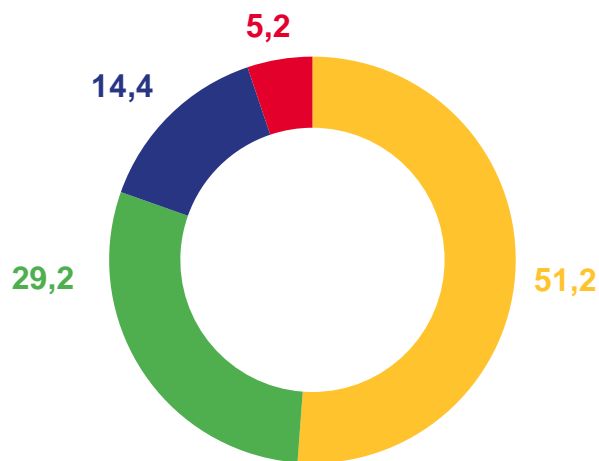

- Внутрирегиональная
- Межрегиональная

- Международная со странами СНГ
- Международная с другими зарубежными странами

ПРИБЫВШИЕ ПО ВИДАМ РЕГИСТРАЦИИ

ЯНВАРЬ-АПРЕЛЬ 2023 ГОДА; ЧЕЛОВЕК

РАСПРЕДЕЛЕНИЕ ВЫБЫВШИХ ПО ВИДАМ МИГРАЦИИ

ЯНВАРЬ-АПРЕЛЬ; В %

январь-апрель 2023 года

9 603

Число выбывших – всего,
человек

76,9%

к январю-апрелю 2022 года

2022 год

- Внутрирегиональная
- Межрегиональная

2023 год

- Международная со странами СНГ
- Международная с другими зарубежными странами

ВЫБЫВШИЕ ПО ВИДАМ РЕГИСТРАЦИИ

ЯНВАРЬ-МАРТ 2023 ГОДА; ЧЕЛОВЕК

- Снято с регистрационного учета по прежнему месту жительства – выбыли за пределы России
- Снято с регистрационного учета по прежнему месту жительства
- Выбыли из места жительства к месту пребывания на срок 9 месяцев и более
- Возвратились к прежнему месту жительства после окончания срока временного пребывания на другой территории