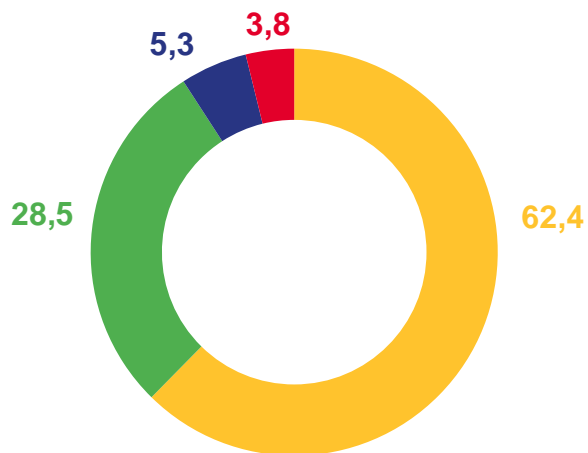

* Ежемесячные данные оперативной статистики

МИГРАЦИЯ НАСЕЛЕНИЯ ЧЕЛОВЕК

январь-апрель 2023 года

-629

Миграционная убыль

-16,3

Коэффициент миграционной убыли
(в расчете на 10 000 человек населения)

РАСПРЕДЕЛЕНИЕ ПРИБЫВШИХ ПО ВИДАМ МИГРАЦИИ

ЯНВАРЬ-АПРЕЛЬ; В %

январь-апрель 2023 года

8 974

Число прибывших – всего,
человек

87,6%

к январю-апрелю 2022 года

2022 год

2023 год

- Внутрирегиональная
- Межрегиональная

- Международная со странами СНГ
- Международная с другими зарубежными странами

ПРИБЫВШИЕ ПО ВИДАМ РЕГИСТРАЦИИ

ЯНВАРЬ-АПРЕЛЬ 2023 ГОДА; ЧЕЛОВЕК

РАСПРЕДЕЛЕНИЕ ВЫБЫВШИХ ПО ВИДАМ МИГРАЦИИ