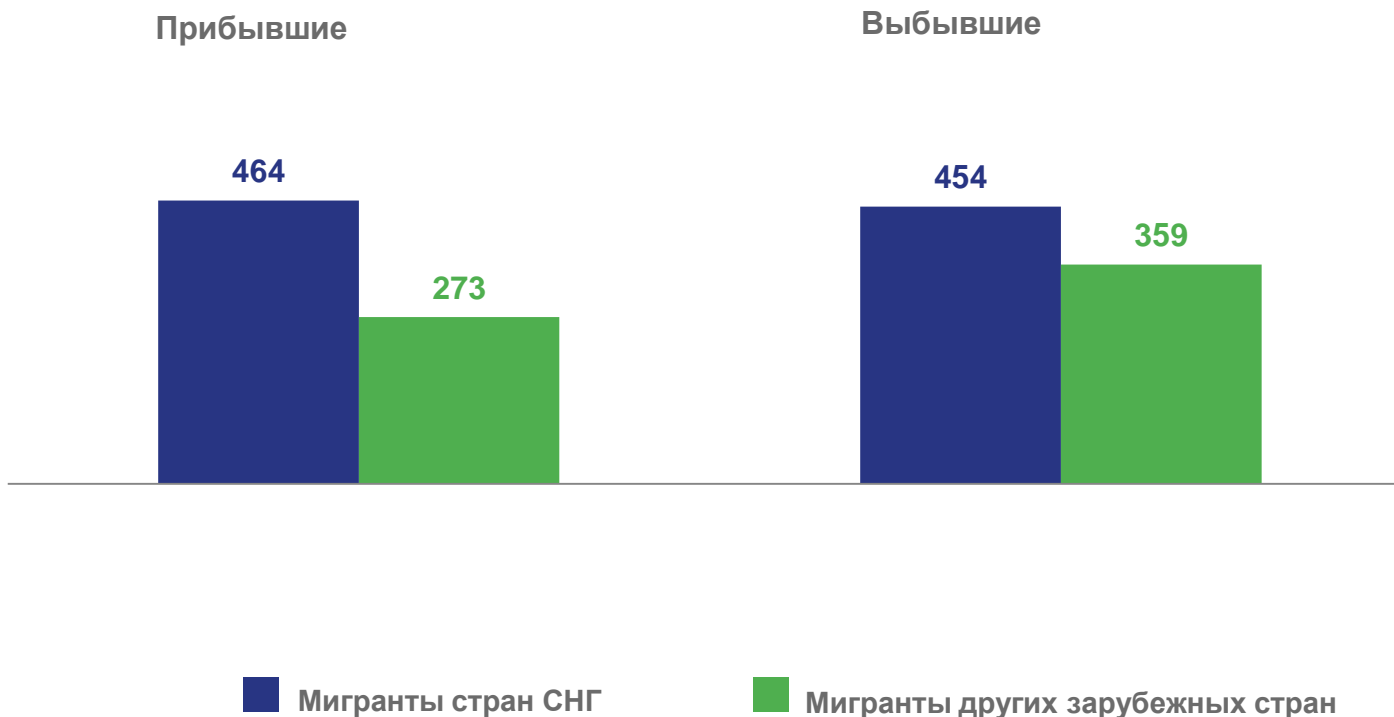

ПЕРЕМЕЩЕНИЯ В МЕЖРЕГИОНАЛЬНОМ ПОТОКЕ

ЯНВАРЬ-АПРЕЛЬ 2023 ГОДА; ЧЕЛОВЕК

Миграционная убыль

-324

Городская местность

-229

Сельская местность

Прибывшие

- в городскую местность
- в сельскую местность

Выбывшие

- из городской местности
- из сельской местности

МЕЖДУНАРОДНАЯ МИГРАЦИЯ

ЯНВАРЬ-АПРЕЛЬ 2023 ГОДА; ЧЕЛОВЕК

737

Число прибывших

813

Число выбывших

-76

Миграционная убыль

МЕЖДУНАРОДНАЯ МИГРАЦИЯ СО СТРАНАМИ СНГ

ЯНВАРЬ-АПРЕЛЬ 2023 ГОДА; ЧЕЛОВЕК

464

Число прибывших

454