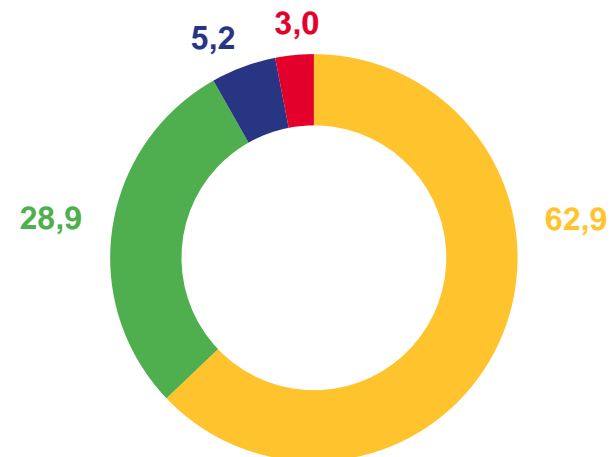

* Ежемесячные данные оперативной статистики

МИГРАЦИЯ НАСЕЛЕНИЯ ЧЕЛОВЕК

январь-апрель 2023 года

-629

Миграционная убыль

-16,3

Коэффициент миграционной убыли
(в расчете на 10 000 человек населения)

РАСПРЕДЕЛЕНИЕ ПРИБЫВШИХ ПО ВИДАМ МИГРАЦИИ

ЯНВАРЬ-АПРЕЛЬ; В %

январь-апрель 2023 года

8 974

Число прибывших – всего,
человек

87,6%

к январю-апрелю 2022 года

2022 год

2023 год

- Внутрирегиональная
- Межрегиональная

- Международная со странами СНГ
- Международная с другими зарубежными странами

ПРИБЫВШИЕ ПО ВИДАМ РЕГИСТРАЦИИ

ЯНВАРЬ-АПРЕЛЬ 2023 ГОДА; ЧЕЛОВЕК

РАСПРЕДЕЛЕНИЕ ВЫБЫВШИХ ПО ВИДАМ МИГРАЦИИ