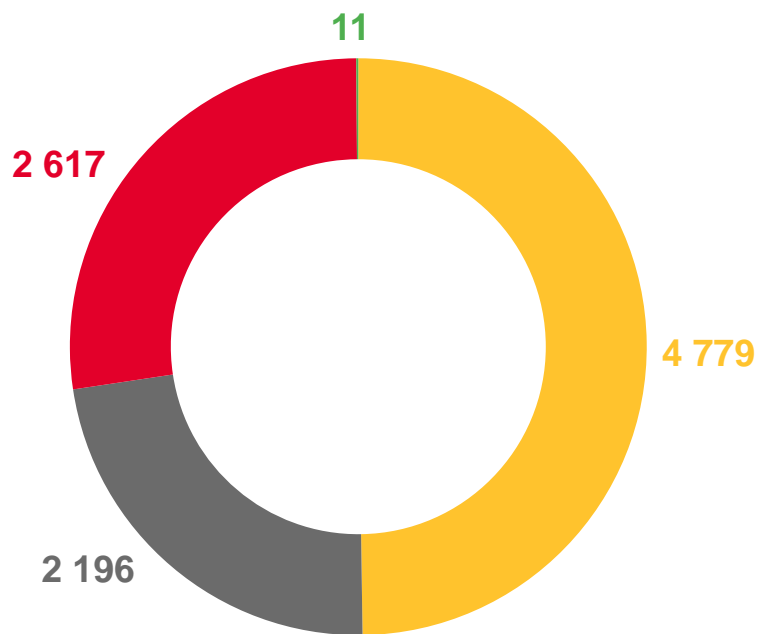

- Внутрирегиональная
- Межрегиональная

- Международная со странами СНГ
- Международная с другими зарубежными странами

ПРИБЫВШИЕ ПО ВИДАМ РЕГИСТРАЦИИ

ЯНВАРЬ-АПРЕЛЬ 2023 ГОДА; ЧЕЛОВЕК

РАСПРЕДЕЛЕНИЕ ВЫБЫВШИХ ПО ВИДАМ МИГРАЦИИ

ЯНВАРЬ-АПРЕЛЬ; В %

январь-апрель 2023 года

9 603

Число выбывших – всего,
человек

76,9%

к январю-апрелю 2022 года

2022 год

- Внутрирегиональная
- Межрегиональная

2023 год

- Международная со странами СНГ
- Международная с другими зарубежными странами

ВЫБЫВШИЕ ПО ВИДАМ РЕГИСТРАЦИИ

ЯНВАРЬ-МАРТ 2023 ГОДА; ЧЕЛОВЕК

- Снято с регистрационного учета по прежнему месту жительства – выбыли за пределы России
- Снято с регистрационного учета по прежнему месту жительства
- Выбыли из места жительства к месту пребывания на срок 9 месяцев и более
- Возвратились к прежнему месту жительства после окончания срока временного пребывания на другой территории

ВНУТРИРЕГИОНАЛЬНАЯ МИГРАЦИЯ

ЧЕЛОВЕК *

* Число прибывших равно числу выбывших

ПЕРЕМЕЩЕНИЯ ВО ВНУТРИРЕГИОНАЛЬНОМ ПОТОКЕ

ЯНВАРЬ-АПРЕЛЬ 2023 ГОДА; ЧЕЛОВЕК

МЕЖРЕГИОНАЛЬНАЯ МИГРАЦИЯ

ЯНВАРЬ-АПРЕЛЬ 2023 ГОДА; ЧЕЛОВЕК