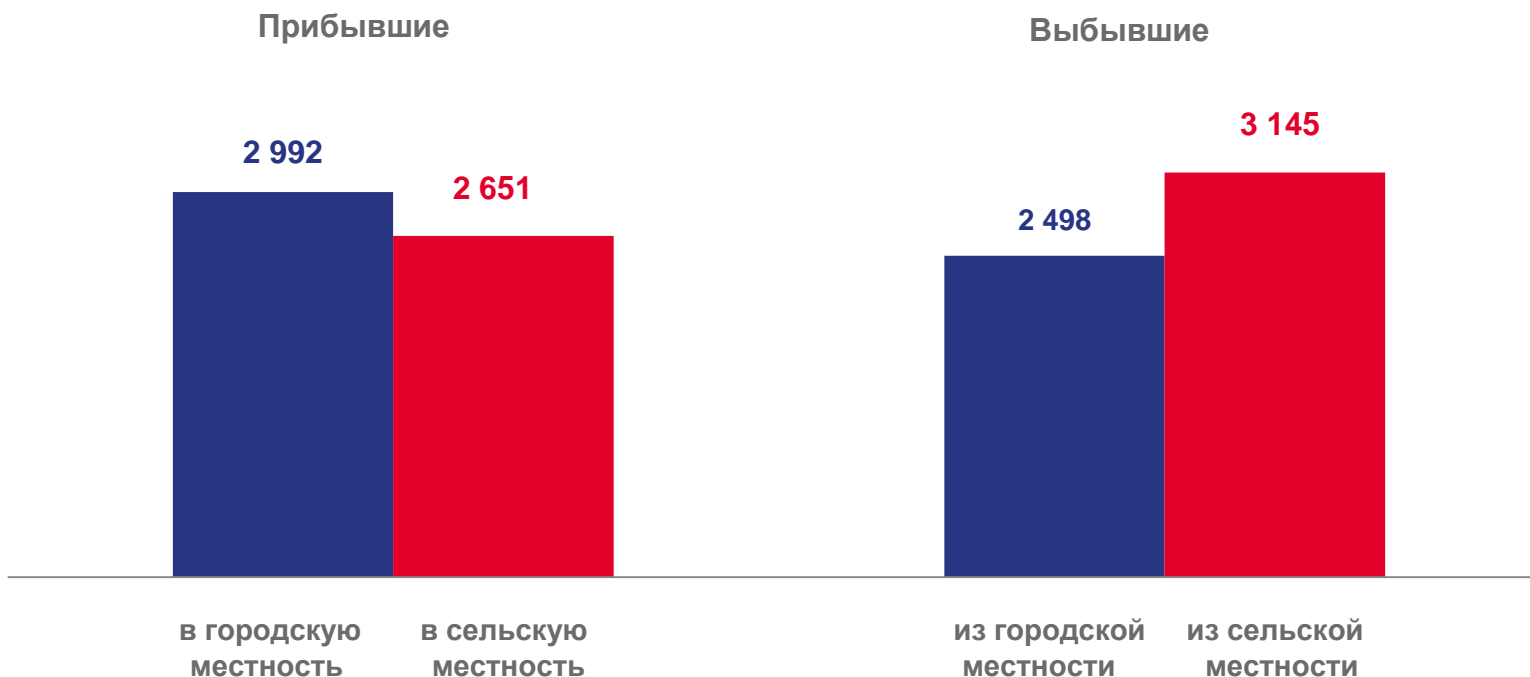

2023 год

- Международная со странами СНГ
- Международная с другими зарубежными странами

ВЫБЫВШИЕ ПО ВИДАМ РЕГИСТРАЦИИ

ЯНВАРЬ-МАРТ 2023 ГОДА; ЧЕЛОВЕК

- Снято с регистрационного учета по прежнему месту жительства – выбыли за пределы России
- Снято с регистрационного учета по прежнему месту жительства
- Выбыли из места жительства к месту пребывания на срок 9 месяцев и более
- Возвратились к прежнему месту жительства после окончания срока временного пребывания на другой территории

ВНУТРИРЕГИОНАЛЬНАЯ МИГРАЦИЯ

ЧЕЛОВЕК *

* Число прибывших равно числу выбывших

ПЕРЕМЕЩЕНИЯ ВО ВНУТРИРЕГИОНАЛЬНОМ ПОТОКЕ

ЯНВАРЬ-АПРЕЛЬ 2023 ГОДА; ЧЕЛОВЕК

МЕЖРЕГИОНАЛЬНАЯ МИГРАЦИЯ

ЯНВАРЬ-АПРЕЛЬ 2023 ГОДА; ЧЕЛОВЕК

2 594

Число прибывших

3 147

Число выбывших

-553

Миграционная убыль

■ Прибыло из федерального округа

■ Выбыло в федеральный округ